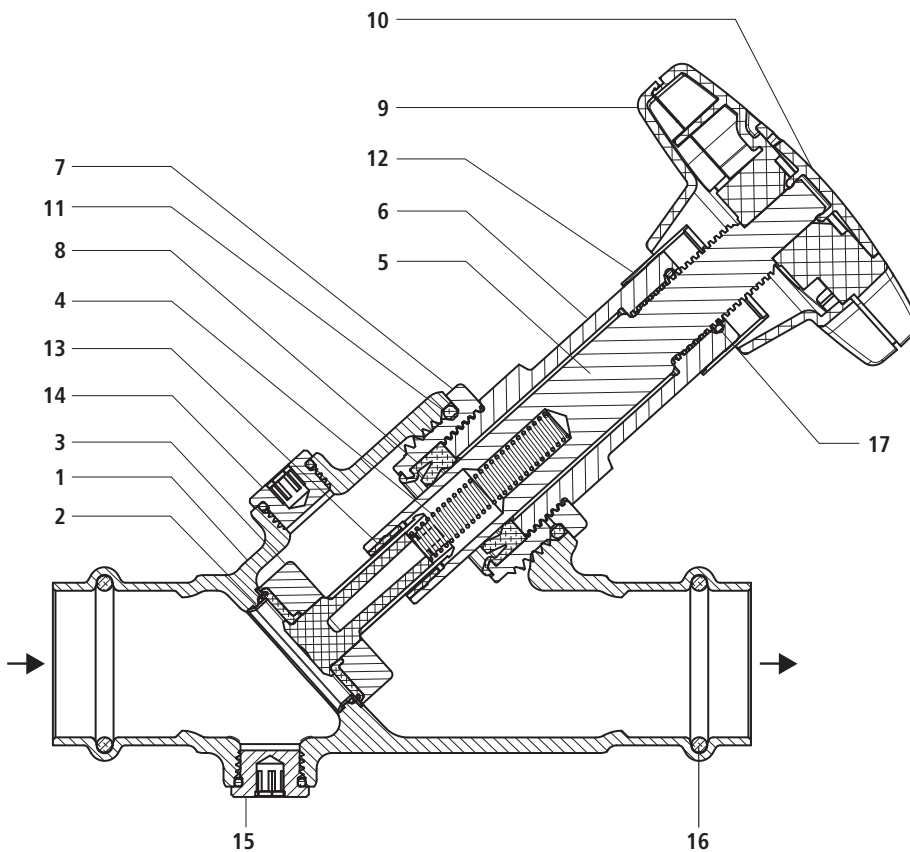

- 80175** - Optipress-Aquaplust-KRV-Ventil EA
- 81170** - Optipress-Aquaplust-KRV-Ventil EA
- 81171** - Optipress-Aquaplust-KRV-Ventil EA, mit Entleerventil

## Produktaufbau und Werkstoffe

		81170/81171	80175
<b>1</b>	Gehäuse	Rotguss CC246E	Edelstahl 1.4401
<b>2</b>	Ventilsitz	Edelstahl 1.4401	
<b>3</b>	Ventilteller	Edelstahl/EPDM	
<b>4</b>	Druckfeder	Federstahl	
<b>5</b>	Spindel	Edelstahl	
<b>6</b>	KRV-Oberteil komplett	Messing	Edelstahl
<b>7</b>	Gewindeübergang	Messing CW724R	Edelstahl
<b>8</b>	Spindeldichtung	EPDM	
<b>9</b>	Handrad	Kunststoff	
<b>10</b>	Handrad-Abdeckung	Kunststoff	
<b>11</b>	O-Ring	EPDM	
<b>12</b>	Stellungsanzeige	Kunststoff	
<b>13</b>	Führungsbüchse	Kunststoff	
<b>14</b>	Entleerzapfen	Messing CW724R	Edelstahl 1.4401
<b>15</b>	Prüfzapfen	Messing CW724R	Edelstahl 1.4401
<b>16</b>	O-Ring	EPDM	
<b>17</b>	Spindelbremse	NBR	

## Produktmerkmale

Das Produkt weist folgende Merkmale auf:

- Servotechnik für schnelles Schliessen
- Stellungsanzeige offen/geschlossen
- Mediumfreie Spindel
- Spindeldichtung mit Fettkammer
- Wartungsfreies Oberteil
- Auswechselbare Handrad-Abdeckung 23181 als Mediumkennzeichnung (grün oder rot)