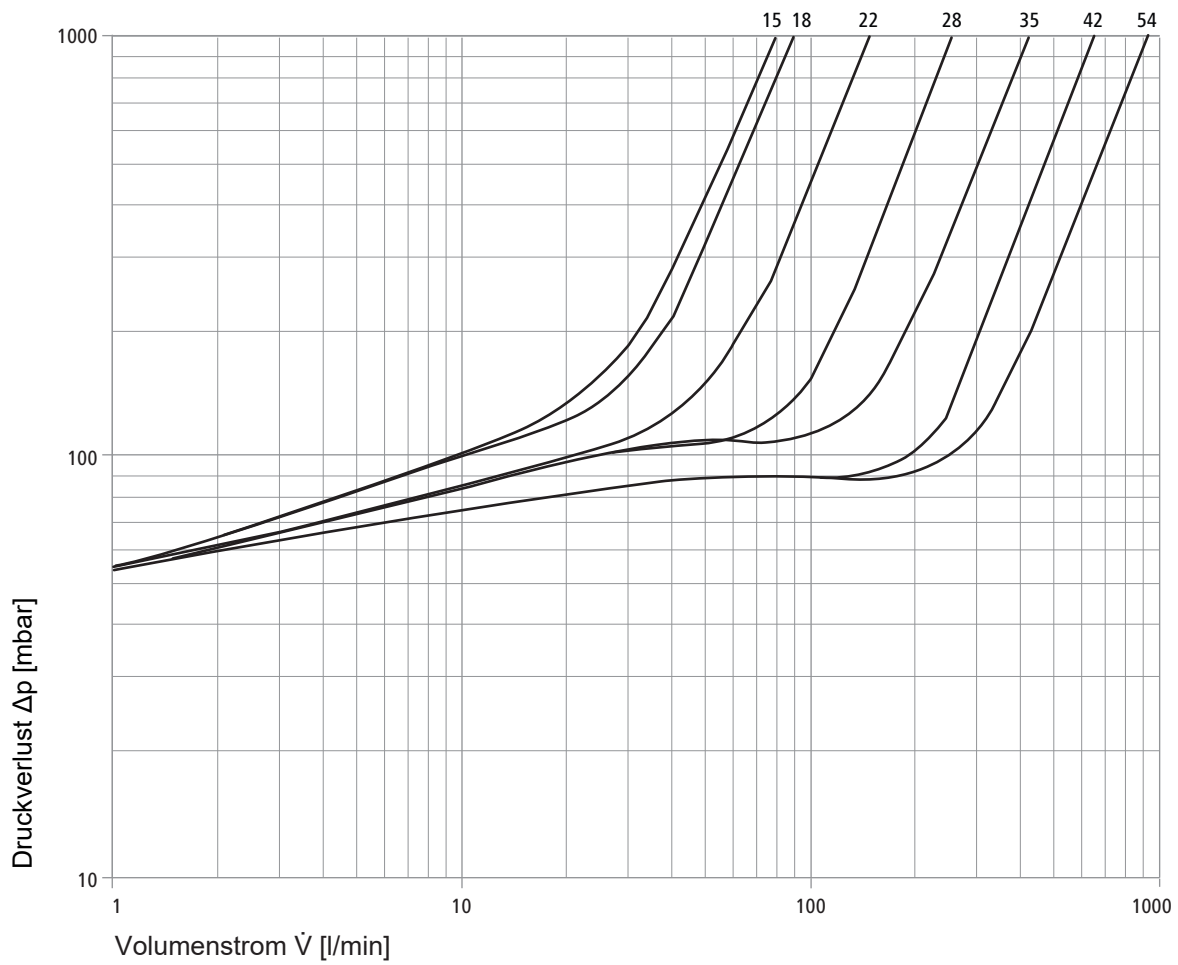

Leistungsdiagramm

Weiterführende Informationen und die aktuellste Ausgabe dieses Dokuments sind auf unserer Webseite www.nussbaum.ch verfügbar.

80175 81170 81171